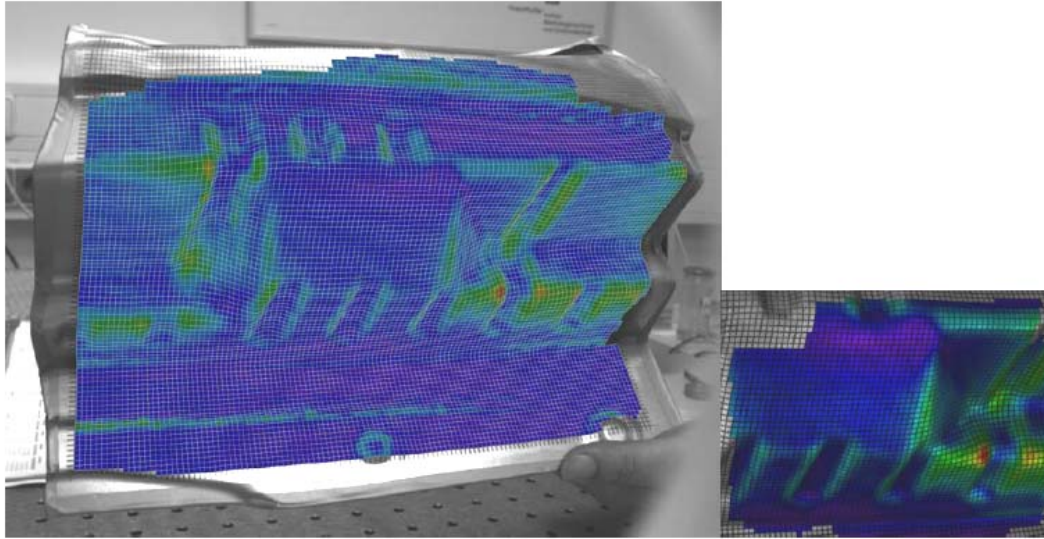

## AutoGrid<sup>®</sup> 移动测试系统 XL

4台先进的摄像机可同时记录不同角度的图象，操作简单，图象分辨率为1392×1040 pixel，可进行测试分析的区域点数可达到12000以上，测量精确。

系统还可提供一套LED照明设备，与其他设备共同工作完成测试。系统设备可与台式计算机相连，也可与笔记本相连，这样整套系统就可方便的适用于移动测试中。

放置整套设备的便携式手提箱和可放置笔记本电脑和电源的背包

### 实例

1) 区域分析点为10, 500时获得的分析图样

(比较：与标准的测试图象的比较)

2) 快速方便的把三个不同视角的区域图象整合为一幅测试图象