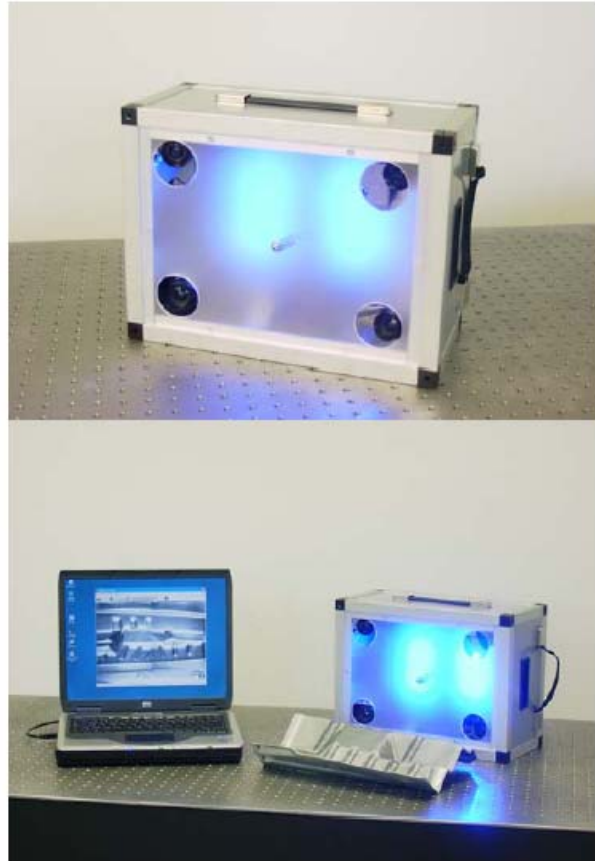

## AutoGrid<sup>®</sup> 移动测试系统 XL

4台先进的摄像机可同时记录不同角度的图象，操作简单，图象分辨率为1392×1040 pixel，可进行测试分析的区域点数可达到12000以上，测量精确。

系统还可提供一套LED照明设备，与其他设备共同工作完成测试。系统设备可与台式计算机相连，也可与笔记本相连，这样整套系统就可方便的适用于移动测试中。

放置整套设备的便携式手提箱和可放置笔记本电脑和电源的背包

### 实例

1) 区域分析点为10, 500时获得的分析图样

(比较：与标准的测试图象的比较)

2) 快速方便的把三个不同视角的区域图象整合为一幅测试图象